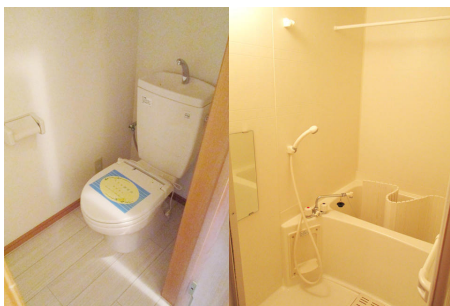

貸アパート

新潟駅

アドインハウスK 102

間取り
2K

専有面積
33.12㎡

築年月
2003年05月

竹尾小学校近く ペット2匹までOK!
明るくきれいな物件です☆

チェックポイント!

ペット相談(小型犬/猫),主要採光面:南向き,角部屋,閑静な住宅街,B・T別,ガスコンロ可,収納スペース,シューズボックス,室内洗濯機置場,都市ガス,出窓,全居室フローリング,エアコン,B S 端子,バルコニー

物件種目	貸アパート
最寄駅	新潟
間取タイプ	2K
賃貸条件	賃料 47,000円 礼金 1ヶ月 敷金 1ヶ月 保証金 なし

物件所在地	新潟県新潟市東区紫竹7丁目 26-12-6		
交通	J R 上越新幹線 新潟 徒歩35分		
建物	建物名	アドインハウスK 102	
	構造・規模	木造 2階建/1階部分	
	使用部分積	33.12㎡	
	間取内訳	洋 3・7 K 2.5	
築年月	2003年05月	契約期間	2年
管理費等	なし		
駐車場	有 無料		
現況	空家	入居日	即時
設備	B・T別,ガスコンロ可,収納スペース,シューズボックス,室内洗濯機置場,都市ガス,出窓,全居室フローリング,エアコン,B S 端子,バルコニー		
保険等	要 2年15,000円		
備考	小型犬・猫可★ ペット用ドア(写真参照)。更新事務手数料1万円(税別) 賃貸保証:利用可 オリコの場合、初回50%、月額1%など条件により異なる。		