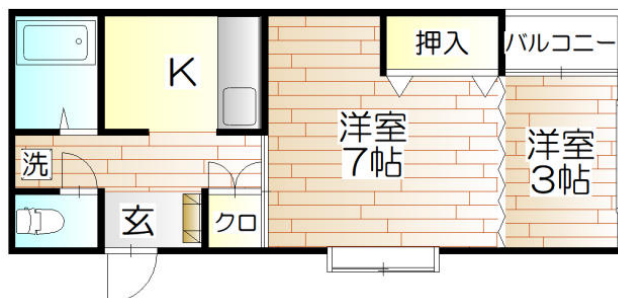

貸アパート

新潟駅

アドインハウスK 102

間取り
2K

専有面積
33.12㎡

築年月
2003年05月

竹尾小学校近く ペット2匹までOK!
明るくきれいな物件です☆

チェックポイント!

ペット相談(小型犬/猫),主要採光面:南向き,角部屋,閑静な住宅街,B・T別,ガスコンロ可,収納スペース,シューズボックス,室内洗濯機置場,都市ガス,出窓,全居室フローリング,エアコン,B S 端子,バルコニー

物件種目	貸アパート
最寄駅	新潟
間取タイプ	2K
賃貸条件	賃料 47,000円 礼金 1ヶ月 敷金 1ヶ月 保証金 なし

物件所在地	新潟県新潟市東区紫竹7丁目 26-12-6		
交通	J R 上越新幹線 新潟 徒歩35分		
建物	建物名	アドインハウスK 102	
	構造・規模	木造 2階建/1階部分	
	使用部分積	33.12㎡	
	間取内訳	洋 3・7 K 2.5	
築年月	2003年05月	契約期間	2年
管理費等	なし		
駐車場	有 無料		
現況	空家	入居日	即時
設備	B・T別,ガスコンロ可,収納スペース,シューズボックス,室内洗濯機置場,都市ガス,出窓,全居室フローリング,エアコン,B S 端子,バルコニー		
保険等	要 2年15,000円		
備考	小型犬・猫可★ ペット用ドア(写真参照)。更新事務手数料1万円(税別) 賃貸保証:利用可 オリコの場合、初回50%、月額1%など条件により異なる。		